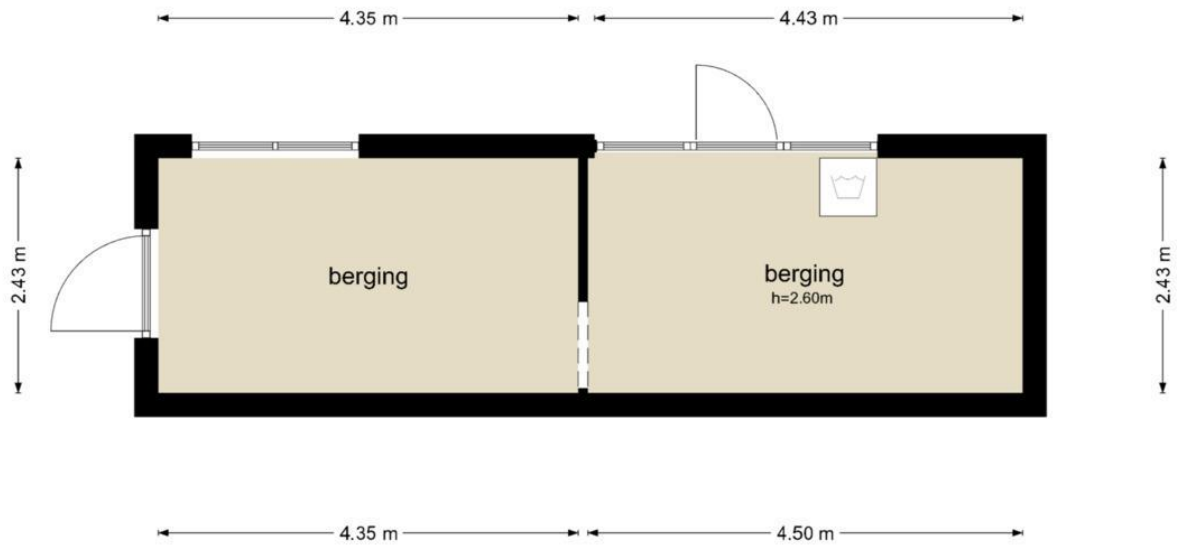

Vlietstraat 21 - Sleeuwijk
Begane Grond

De plattegronden zijn geproduceerd voor promotionele doeleinden en ter indicatie.
Aan de plattegronden kunnen geen rechten worden ontleend
© www.objectenco.nl

Vlietstraat 21 - Sleeuwijk
Eerste Verdieping

1.97 m 2.68 m 2.49 m

De plattegronden zijn geproduceerd voor promotionele doeleinden en ter indicatie.
Aan de plattegronden kunnen geen rechten worden ontleend
© www.objectenco.nl

Vlietstraat 21 - Sleeuwijk
Berging